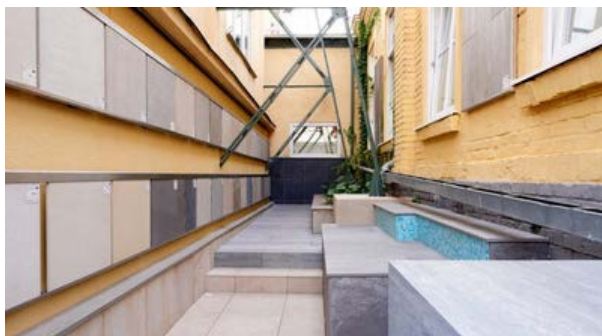

Plattengrößen:
60x60cm
120x60cm
90x45cm
75x75cm

Verlängern Sie Ihr Wohnzimmer ins Freie mit Technostein

Durch die natürlichen, besonders harten Stein-Bestandteile: Quarz, Feldspat und Kaolin sind Technosteinplatten extrem hart, belastbar (auch befahrbar) und unverwundlich. Der Quarz macht sie säurefest, farbecht und lichtecht.

Sehen Sie hier im [Video](#) wie Architekt Marius Moser sein Privathaus mit Technostein ausgestattet hat.

Besuchen Sie unsere Technostein-Freiluft-Ausstellung

Wir zeigen Ihnen Technostein in 2 cm Stärke bei Tageslicht in verschiedenen Farben, in der Optik von Naturstein, Beton, Holz in diversen rutschfesten Oberflächen und vielen Plattengrößen und Verlege-Arten. Sehen Sie Poolränder, Stufen auf Gehwegen, Fassaden, Abdeckplatten in der Anwendung.