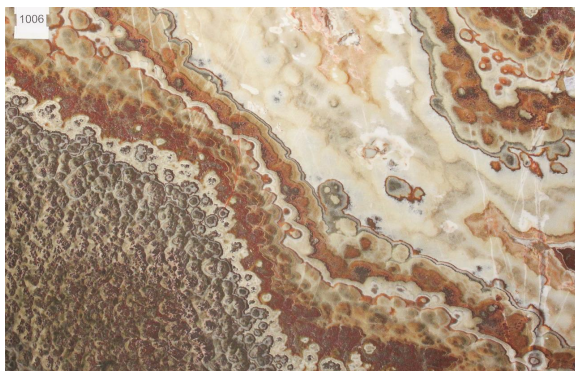

## Steinbild - Onyx Magma

**SCHUBERT  
STONE**  
DAS STEINZENTRUM

### Unikatplatte Nr. 1006

Größe: 228x145x2cm

### Beschreibung

Rötlich-brauner, polierter Onyx mit einzigartigen, magmatischen Musterungen. Millionen Jahre alte Kunst der Natur für ein einzigartiges Wohnambiente.